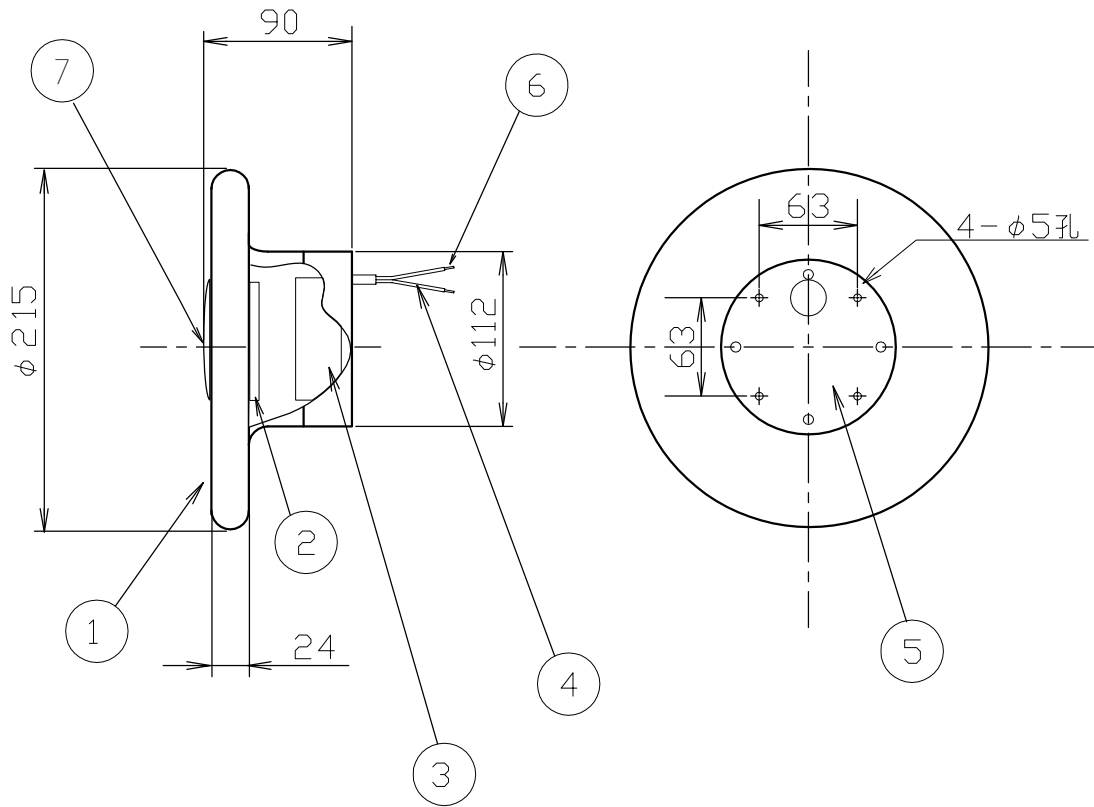

(PRESS MINI SURFACE CLEAR)

対応調光器一覧
(試験済み調光器)

- ・パナソニック WTC57521W
- ・パナソニック WTC57582W
- ・東芝 WDG9001
- ・コイズミ照明 E36745E
- ・大光 LZA-90306E
- ・遠藤 RX116WC

安全のためにご使用前に必ず取扱説明書をお読みください。

7	化粧カバー	ステンス	1	3色付属	品番	TL35PRS02-CLO						
6	棒端子	鉄	2			質量	2.8kg	ライト	2700K 内蔵LED 6W			
5	ブラケット	鉄	1		尺度		1/5	検印	武田	印	武田	印
4	コード	FEP/PVC	1			作成日			2024.06.25	TDX株式会社		
3	LEDドライバー		1	L1C351S9HT9								
2	LED		1									
1	シールド	ガラス	1									
部番	部品名	材質	数	備考								