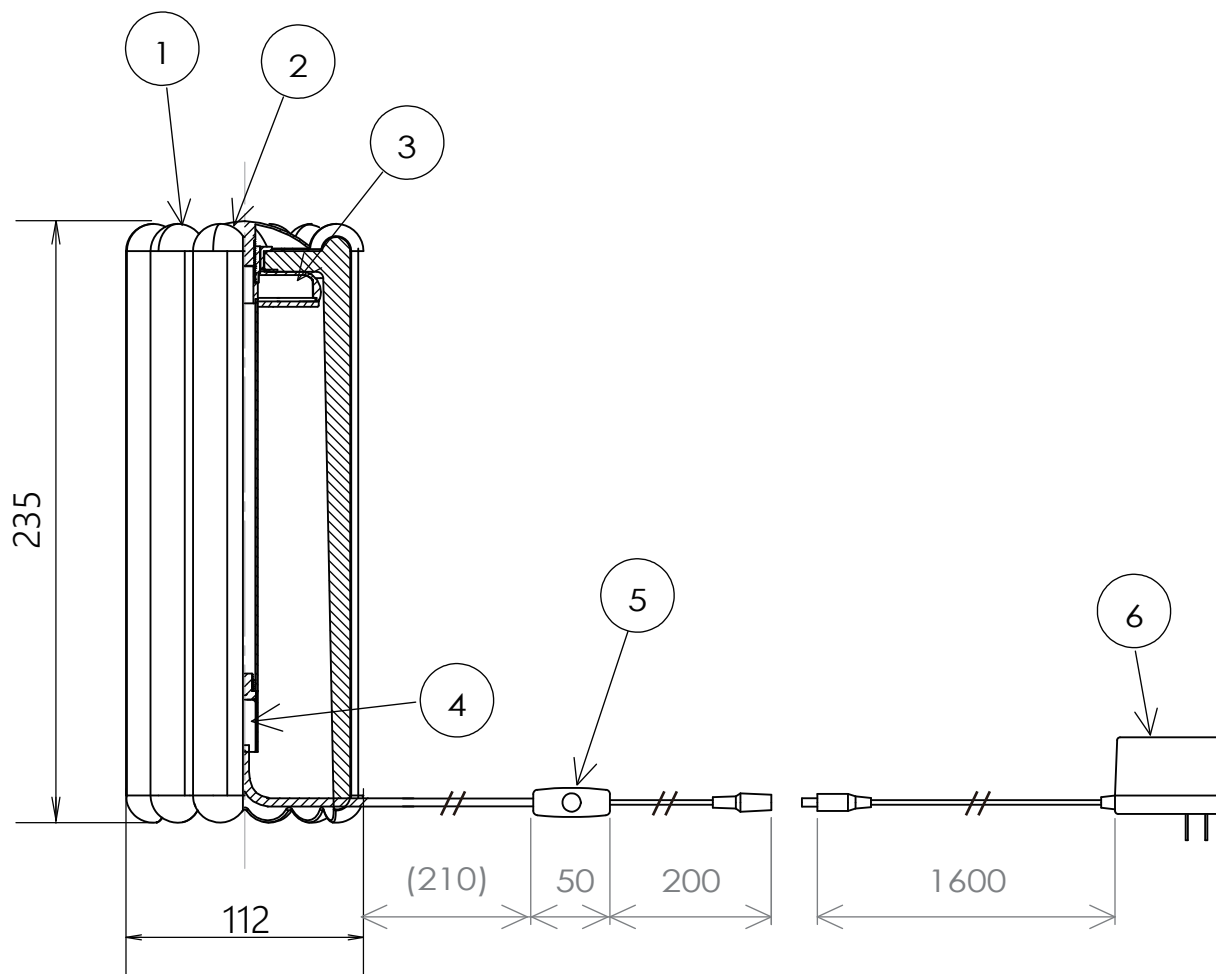

(PRESS TABLE CLEAR)

安全のためにご使用前に必ず取扱説明書をお読みください。

					品番	TL33PRS01-CLO						
6	ACアダプター		1		質量	2.6kg	ライト	2700K 内蔵LED 6W				
5	外付スイッチ	1										
4	DCジャック		1		尺度	1/3	検印	武田	印	武田	印	関塚
3	内蔵LED		1									
2	化粧カバー	ステンレス	3	3色付属								
1	シールド	ガラス	1		作成日	2024.09.01		TDX株式会社				
部番	部品名	材質	数	備考								