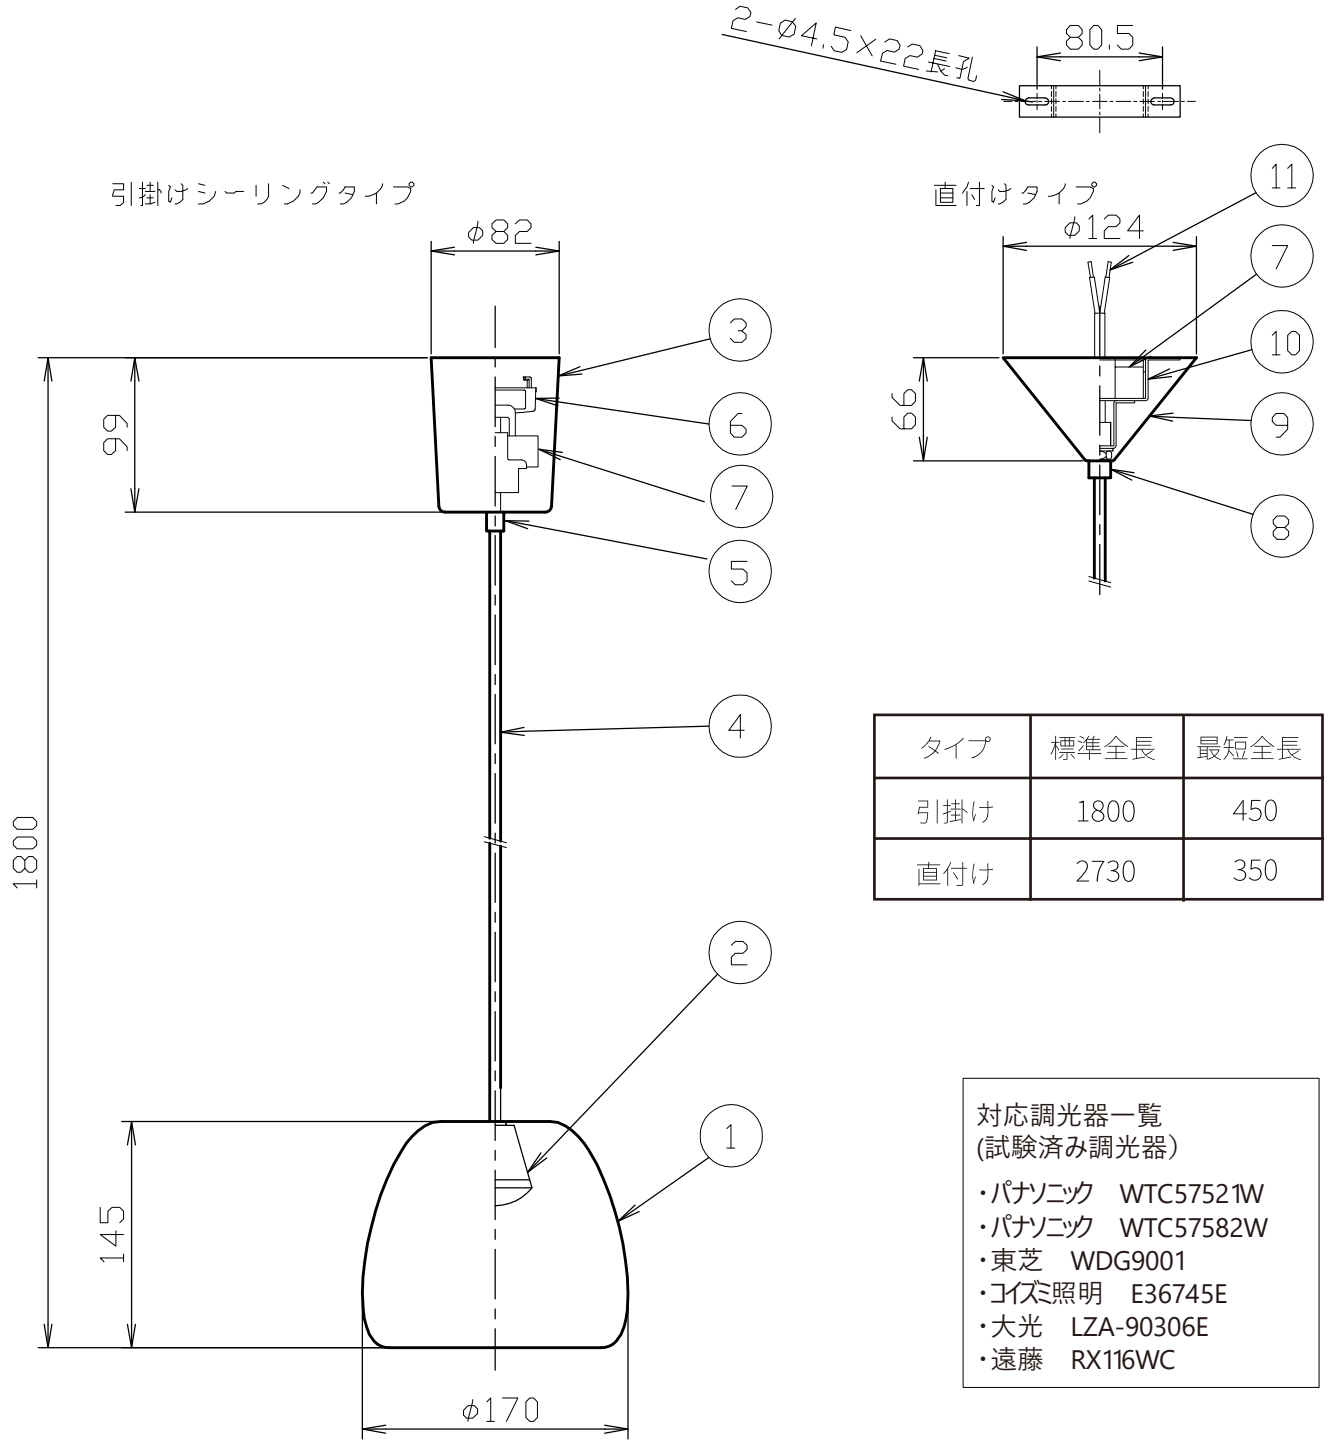

(VOID PENDANT MINI LED)

タイプ	標準全長	最短全長
引掛け	1800	450
直付け	2730	350

対応調光器一覧  
(試験済み調光器)

- ・パナソニック WTC57521W
- ・パナソニック WTC57582W
- ・東芝 WDG9001
- ・コイズ照明 E36745E
- ・大光 LZA-90306E
- ・遠藤 RX116WC

安全のためにご使用前に必ず取扱説明書をお読みください。

部品番	部品名	材質	数	備考	作成日	TDX株式会社								
11	棒端子		2		引掛けタイプ TL31VID01-BSB/W /BRASS-JB/JW TL31VID01-CPB/W /COPPER-JB/JW TL31VID01-STB/W /STEEL-JB/JW  直付けタイプ TL32VID01-BSO /BRASS TL32VID01-CPO /COPPER TL32VID01-STO /STEEL	1.2kg	ライト	LED 8W						
10	ブラケット	鉄	1					1/5	検印	伊東	印	伊東	印	藤沢
9	フランジ	鉄	1											
8	固定ナット	鉄	1											
7	LEDドライバー		1	L1C351S9HT9										
6	引掛けシーリングキャップ	ユリア樹脂	1	WG7061W										
5	固定ナット	ナイロン(PA66)	1											
4	コード	H03VV-F	1											
3	フランジ	鉄	1											
2	LED	ABS樹脂	1											
1	シェード	黄銅	1											
2024.06.10														