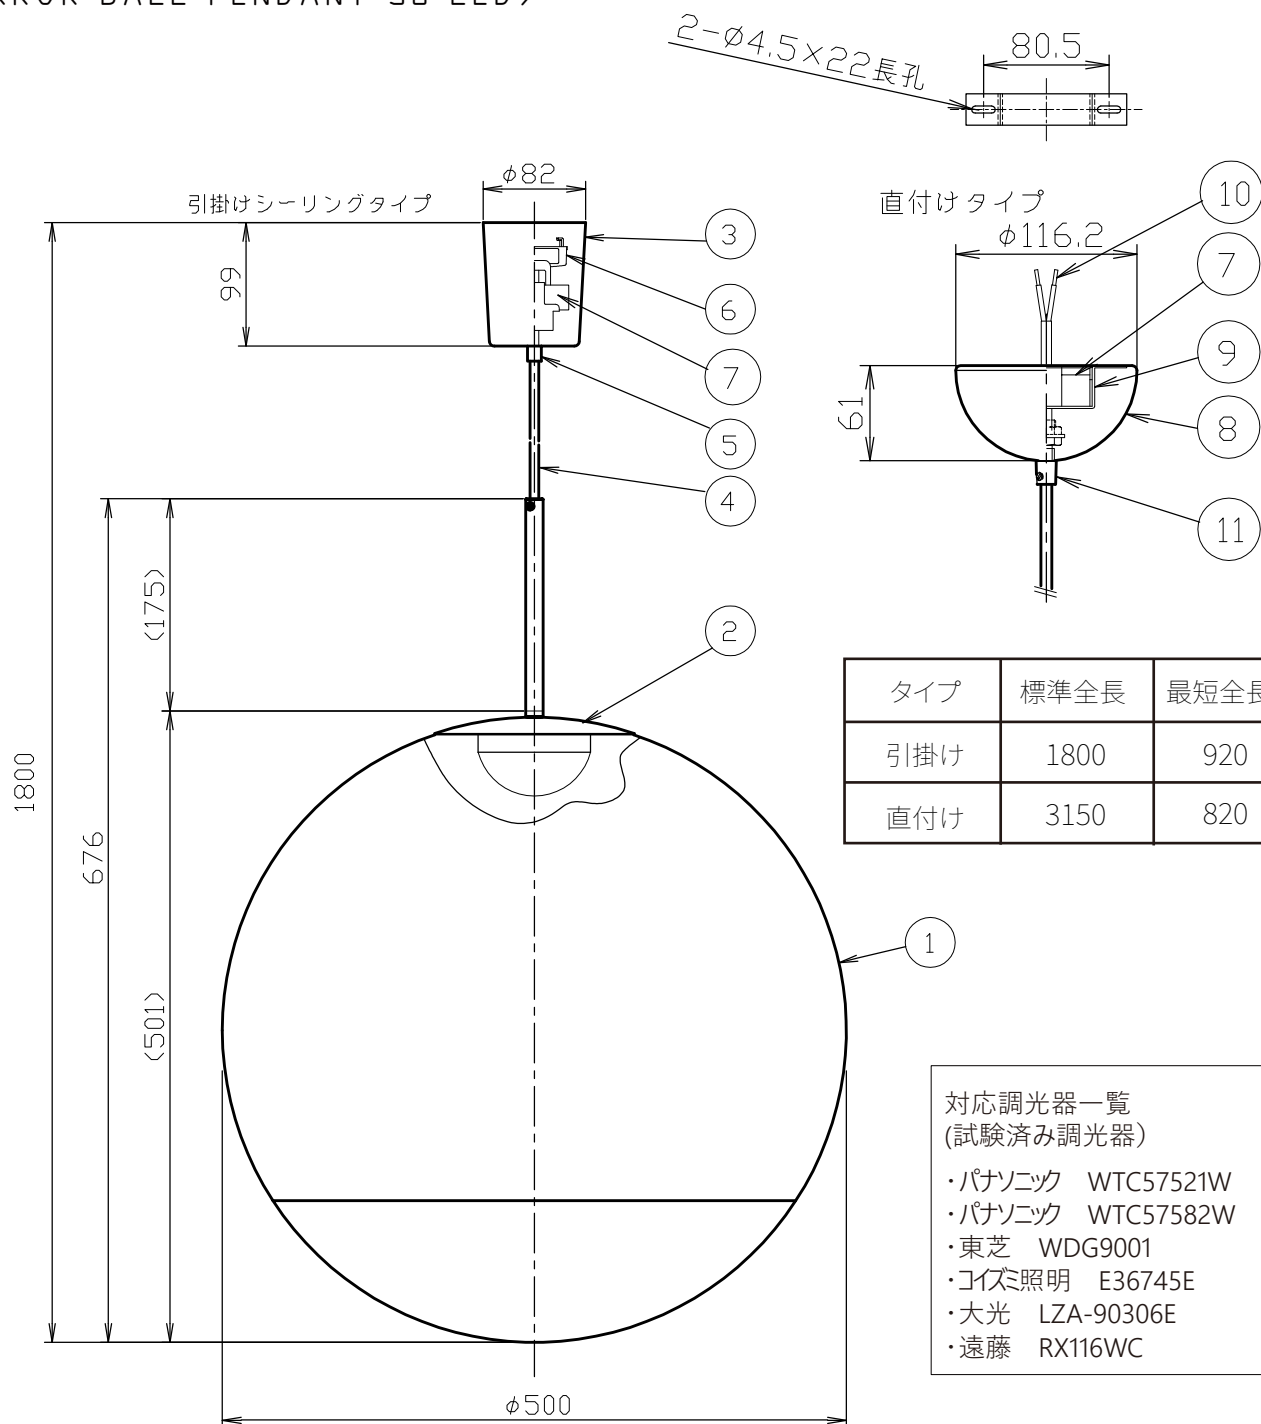

(MIRROR BALL PENDANT 50 LED)

対応調光器一覧
(試験済み調光器)

- ・パナソニック WTC57521W
- ・パナソニック WTC57582W
- ・東芝 WDG9001
- ・コイズ照明 E36745E
- ・大光 LZA-90306E
- ・遠藤 RX116WC

安全のためにご使用前に必ず取扱説明書をお読みください。

部番	部品名	材質	数	備考
11	固定ナット	鉄	1	
10	棒端子		2	
9	ブラケット	鉄	1	
8	フランジ	鉄	1	
7	LEDドライバー		1	L1C351S9HT9
6	引掛シーリングキャップ	ユリア樹脂	1	WG7061W
5	固定ナット	ナイロン (PA66)	1	
4	コード	H03VV-F	1	
3	フランジ	ABS樹脂	1	
2	LED		1	
1	シェード	ポリカーボネート	1	

品番	引掛けタイプ			
	TL31MRB03-CHB/CHROME-JB TL31MRB03-CHW/CHROME-JW TL31MRB03-GDB/GOLD-JB TL31MRB03-GDW/GOLD-JW			
質量	直付けタイプ			
	TL32MRB03-CHO/COPPER TL32MRB03-GDO/GOLD			
尺度	2.2kg	ライト	LED 8W	
	1/6	検印	印	印 藤 沢
作成日	2024.03.06		TDX株式会社	