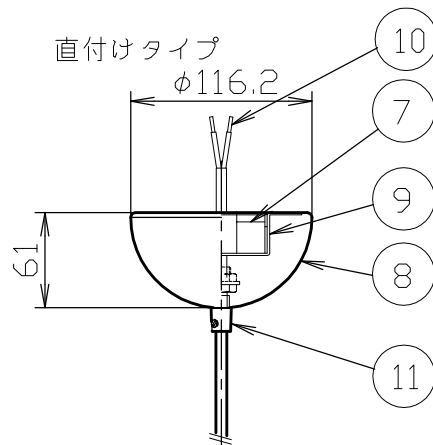

(MIRROR BALL PENDANT 25 LED)

引掛けシーリングタイプ

タイプ	標準全長	最短全長
引掛け	1800	670
直付け	2800	570

対応調光器一覧
(試験済み調光器)

- ・パナソニック WTC57521W
- ・パナソニック WTC57582W
- ・東芝 WDG9001
- ・コイズミ照明 E36745E
- ・大光 LZA-90306E
- ・遠藤 RX116WC

安全のためにご使用前に必ず取扱説明書をお読みください。

部番	部品名	材質	数	備考
11	固定ナット	鉄	1	
10	棒端子		2	
9	ブラケット	鉄	1	
8	フランジ	鉄	1	
7	LEDドライバー		1	L1C351S9HT9
6	引掛シーリングキャップ	ユリア樹脂	1	WG7061W
5	固定ナット	ナイロン (PA66)	1	
4	コード	H03VV-F	1	
3	フランジ	ABS樹脂	1	
2	LED		1	
1	シェード	ポリカーボネート	1	

品番	引掛けタイプ			
	TL31MRB01-CHB/CHROME-JB TL31MRB01-CHW/CHROME-JW TL31MRB01-GDB/GOLD-JB TL31MRB01-GDW/GOLD-JW			
品番	直付けタイプ			
	TL32MRB01-CHO/CHROME TL32MRB01-GDO/GOLD			
質量	1.0kg	ライト	LED 8W	
	1/5	検印	印	印 藤 沢
作成日	2024.03.06	TDX株式会社		