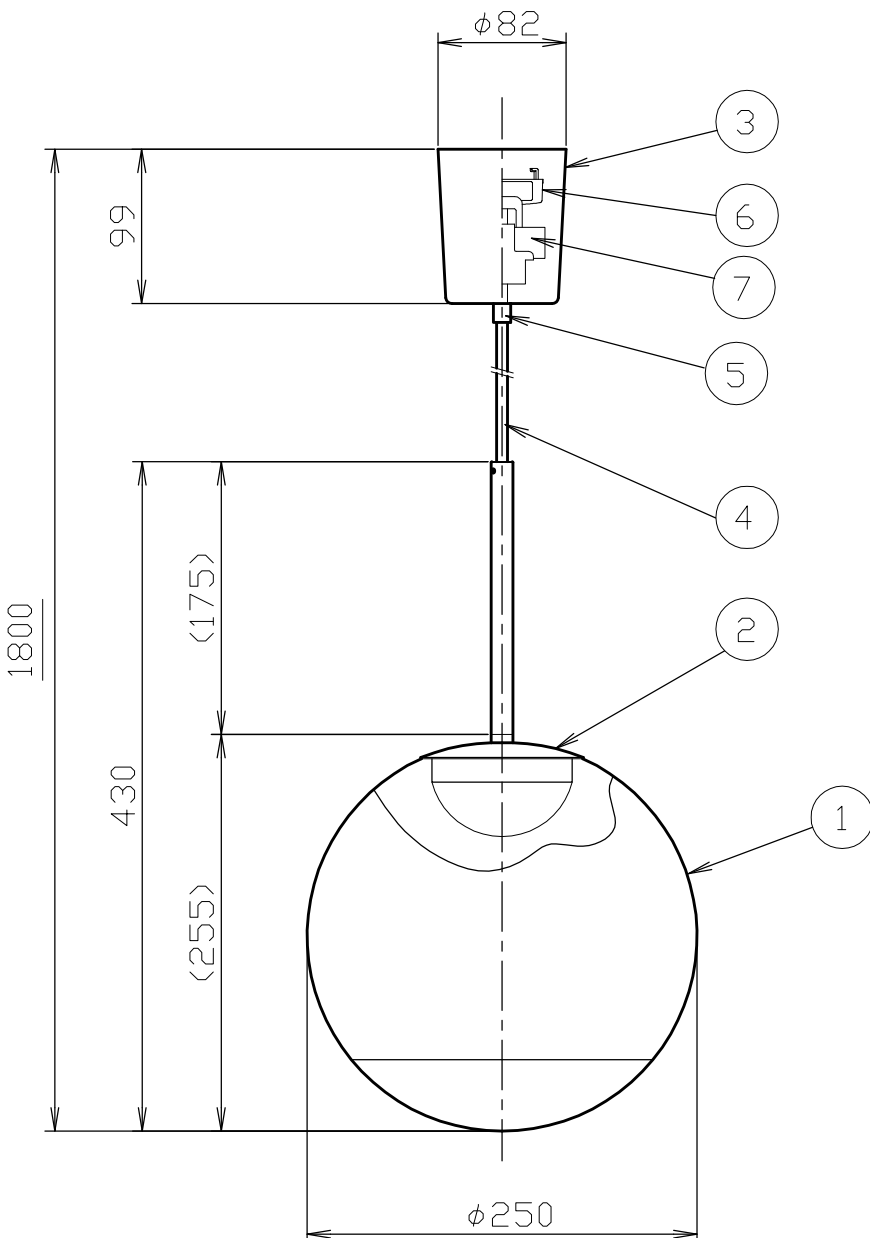

(MIRROR BALL PENDANT 25 LED)

引掛けシーリングタイプ

タイプ	標準全長	最短全長
引掛け	1800	670
直付け	2800	570

対応調光器一覧
(試験済み調光器)

- ・パナソニック WTC57521W
- ・パナソニック WTC57582W
- ・東芝 WDG9001
- ・コイズミ照明 E36745E
- ・大光 LZA-90306E
- ・遠藤 RX116WC

安全のためにご使用前に必ず取扱説明書をお読みください。

部番	部品名	材質	数	備考
11	固定ナット	鉄	1	
10	棒端子		2	
9	ブラケット	鉄	1	
8	フランジ	鉄	1	
7	LEDドライバー		1	L1C351S9HT9
6	引掛シーリングキャップ	ユリア樹脂	1	WG7061W
5	固定ナット	ナイロン (PA66)	1	
4	コード	H03VV-F	1	
3	フランジ	ABS樹脂	1	
2	LED		1	
1	シェード	ポリカーボネート	1	

品番	引掛けタイプ			
	TL31MRB01-CHB/CHROME-JB TL31MRB01-CHW/CHROME-JW TL31MRB01-GDB/GOLD-JB TL31MRB01-GDW/GOLD-JW			
品番	直付けタイプ			
	TL32MRB01-CHO/CHROME TL32MRB01-GDO/GOLD			
質量	1.0kg	ライト	LED 8W	
	1/5	検印	印	印 藤 沢
作成日	2024.03.06	TDX株式会社		