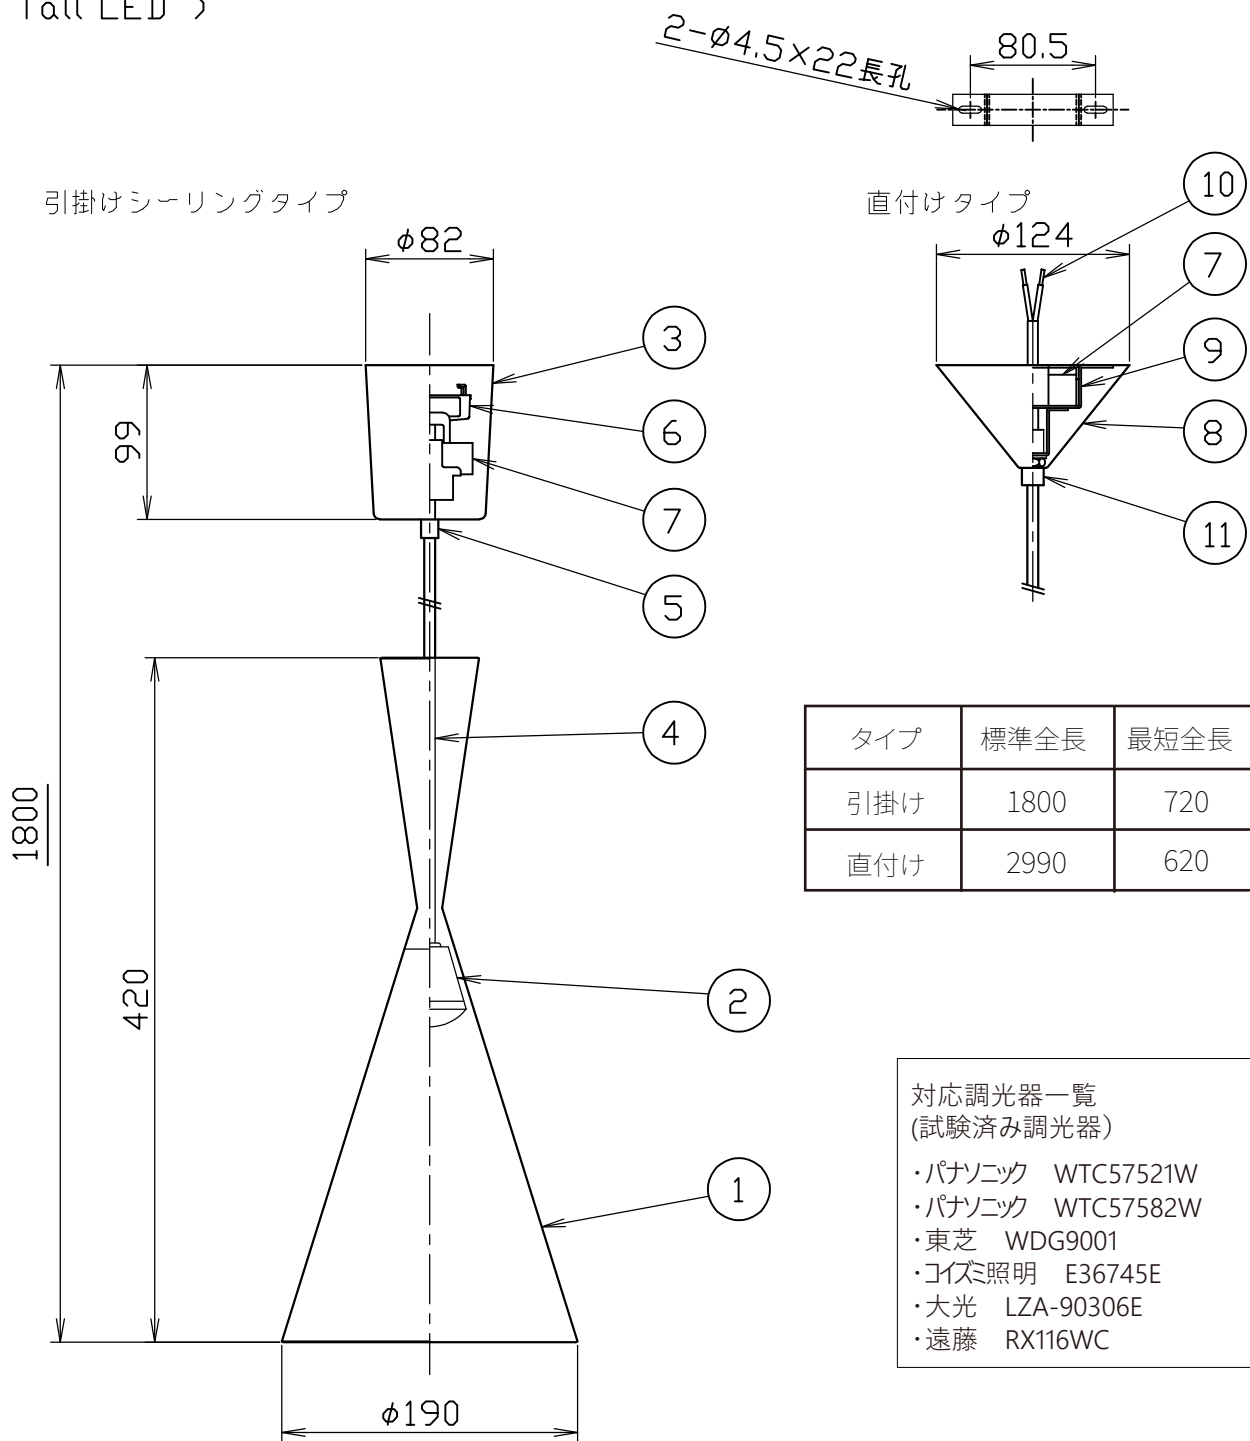

〈Beat Tall LED〉

- 対応調光器一覧  
(試験済み調光器)
- ・パナソニック WTC57521W
  - ・パナソニック WTC57582W
  - ・東芝 WDG9001
  - ・コイズ照明 E36745E
  - ・大光 LZA-90306E
  - ・遠藤 RX116WC

安全のためにご使用前に必ず取扱説明書をお読みください。  
シェードはハンドメイドの為、形状・サイズに個体差がございます。

11	固定ナット	鉄	1	品番	引掛けタイプ TL31BET03-BKB/W-BLACK-JB/JW TL31BET03-BSB/W-BRASS-JB/JW TL31BET03-WHB/W-WHITE-JB/JW					
10	棒端子		2		直付けタイプ TL32BET03-BKO/BLACK TL32BET03-BSO/BRASS TL32BET03-WHO/WHITE					
9	ブラケット	鉄	1		質量	1.2kg	ライト	LED 8W		
8	フランジ	鉄	1					尺度	1/5	検印
7	LEDドライバー		1	L1C351S9HT9						
6	引掛けシーリングキャップ	ユリア樹脂	1	WG7061W	作成日	2024.03.06	TDX株式会社			
5	固定ナット	ナイロン(PA66)	1							
4	コード	H03VV-F	1							
3	フランジ	ABS樹脂	1							
2	LED		1							
1	シェード	黄銅	1							
部番	部品名	材質	数	備考						